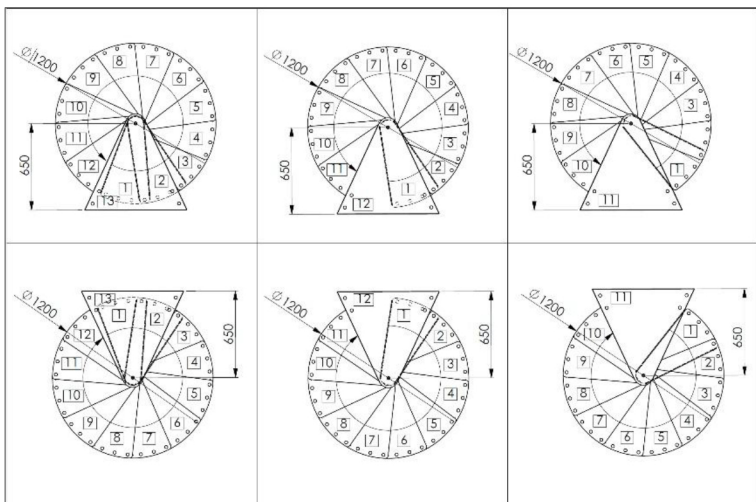

Rondo Zink Smart

Platný od: 27.09.2023

		Průměr schodiště			
		120	140	160	180
Vnější poloměr	mm	600	700	800	900
Max. výška podlaží (12 stupňů + podesta)	mm	3055	3055	3055	3055
Max. výška podlaží (13 stupňů + podesta)	mm	3290	3290	3290	3290
Max. výška podlaží (14 stupňů + podesta)	mm	3525	3525	3525	3525
Hloubka stupně	mm	196	213	223	233
Výška stupně (nastavitelná)	mm	190-235	190-235	190-235	190-235
Volná průchozí šířka	mm	486	586	686	786
Výška zábradlí	mm	1000	1000	1000	1000
Šířka podesty	mm	650	750	850	950
Úhel otočení jednoho stupně	°	29,6	25	21,9	19,4
Úhel otočení podesty	°	54	54	54	54
Průměr středového sloupu	mm	108	108	108	108
Síla stupně	mm	4	4	4	4
Průměr sloupku zábradlí	mm	22	22	22	22
Průměr madla	mm	40	40	40	40

Stupně	Pozinkovaná ocel
Madlo zábradlí	PVC madlo
Středový sloup	Pozinkovaná ocel
Sloupky zábradlí	Pozinkovaná ocel

Montážní varianty

120 cm

140 cm

160 cm

180 cm