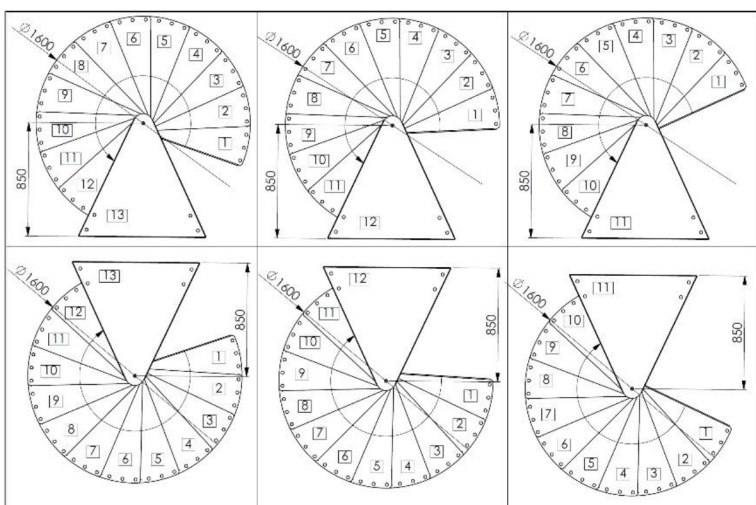

Rondo Zink Smart

Platný od: 27.09.2023

		Průměr schodiště			
		120	140	160	180
Vnější poloměr	mm	600	700	800	900
Max. výška podlaží (12 stupňů + podesta)	mm	3055	3055	3055	3055
Max. výška podlaží (13 stupňů + podesta)	mm	3290	3290	3290	3290
Max. výška podlaží (14 stupňů + podesta)	mm	3525	3525	3525	3525
Hloubka stupně	mm	196	213	223	233
Výška stupně (nastavitelná)	mm	190-235	190-235	190-235	190-235
Volná průchozí šířka	mm	486	586	686	786
Výška zábradlí	mm	1000	1000	1000	1000
Šířka podesty	mm	650	750	850	950
Úhel otočení jednoho stupně	°	29,6	25	21,9	19,4
Úhel otočení podesty	°	54	54	54	54
Průměr středového sloupu	mm	108	108	108	108
Síla stupně	mm	4	4	4	4
Průměr sloupku zábradlí	mm	22	22	22	22
Průměr madla	mm	40	40	40	40

Stupně	Pozinkovaná ocel
Madlo zábradlí	PVC madlo
Středový sloup	Pozinkovaná ocel
Sloupky zábradlí	Pozinkovaná ocel

Montážní varianty

120 cm

140 cm

160 cm

180 cm