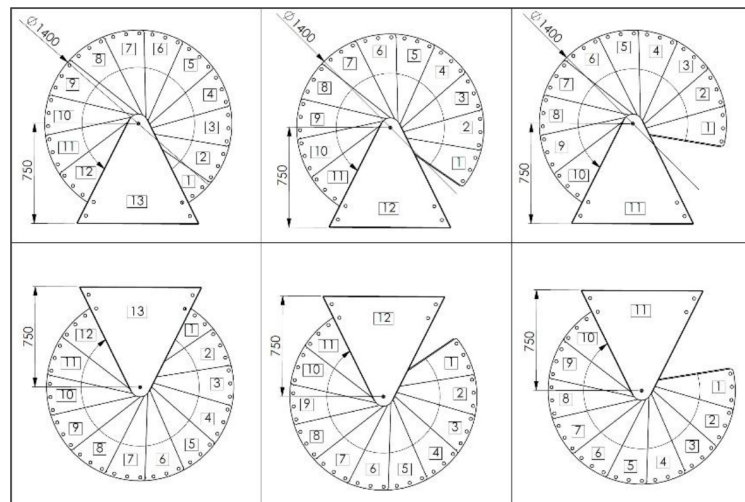

Rondo Zink Smart

Platný od: 27.09.2023

		Průměr schodiště			
		120	140	160	180
Vnější poloměr	mm	600	700	800	900
Max. výška podlaží (12 stupňů + podesta)	mm	3055	3055	3055	3055
Max. výška podlaží (13 stupňů + podesta)	mm	3290	3290	3290	3290
Max. výška podlaží (14 stupňů + podesta)	mm	3525	3525	3525	3525
Hloubka stupně	mm	196	213	223	233
Výška stupně (nastavitelná)	mm	190-235	190-235	190-235	190-235
Volná průchozí šířka	mm	486	586	686	786
Výška zábradlí	mm	1000	1000	1000	1000
Šířka podesty	mm	650	750	850	950
Úhel otočení jednoho stupně	°	29,6	25	21,9	19,4
Úhel otočení podesty	°	54	54	54	54
Průměr středového sloupu	mm	108	108	108	108
Síla stupně	mm	4	4	4	4
Průměr sloupku zábradlí	mm	22	22	22	22
Průměr madla	mm	40	40	40	40

Stupně	Pozinkovaná ocel
Madlo zábradlí	PVC madlo
Středový sloup	Pozinkovaná ocel
Sloupky zábradlí	Pozinkovaná ocel

Montážní varianty

120 cm

140 cm

160 cm

180 cm