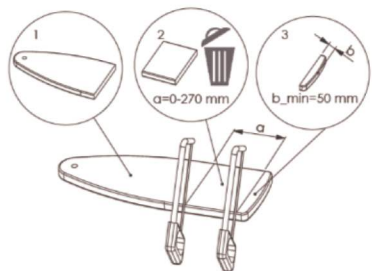

## Helios

Platný od 26. 9. 2024

|                                    |    | <b>Helios</b>       |
|------------------------------------|----|---------------------|
| Min. velikost stropního otvoru     | mm | 1010-1550 x 570-840 |
| Vnější poloměr                     | mm | 930-1470            |
| Max.výška podlaží (13 stupňů)      | mm | 3055                |
| Max.výška podlaží (14 stupňů)      | mm | 3290                |
| Max.výška podlaží (15 stupňů)      | mm | 3525                |
| Hloubka stupně (užší/širší strana) | mm | 150-230             |
| Výška stupně                       | mm | 190-235             |
| Volná průchozí šířka               | mm | 410-680             |
| Výška madla zábradlí               | mm | 1000                |
| Otočení jednoho stupně             | °  | 20                  |
| Průměr středového sloupu           | mm | 108                 |
| Síla stupně                        | mm | 35                  |
| Průměr sloupku zábradlí            | mm | 22                  |
| Průměr madla                       | mm | 40                  |
| Šířka ocelového pásu na stupních   | mm | 40                  |

|                           |  |
|---------------------------|--|
| Stupně                    | Buk lakovaný                                   |
| Středový sloup a zábradlí | Ocel s práškovým nástřikem (šedá, černá, bílá) |
| Horizontální pruty        | Nerezová ocel                                  |
| Madlo zábradlí            | PVC (šedá, černá, bílá)                        |
| Základní počet stupňů     | 13   |

## Montážní varianty

**b = 230 mm - a x 0,33**

EG:

- a = 180 mm
- b = 230 mm - a\*0,33
- b = 230 mm - 180\*0,33
- b = 230 mm - 59,4 mm
- b = 170,6 mm

b = 140 - 230 mm